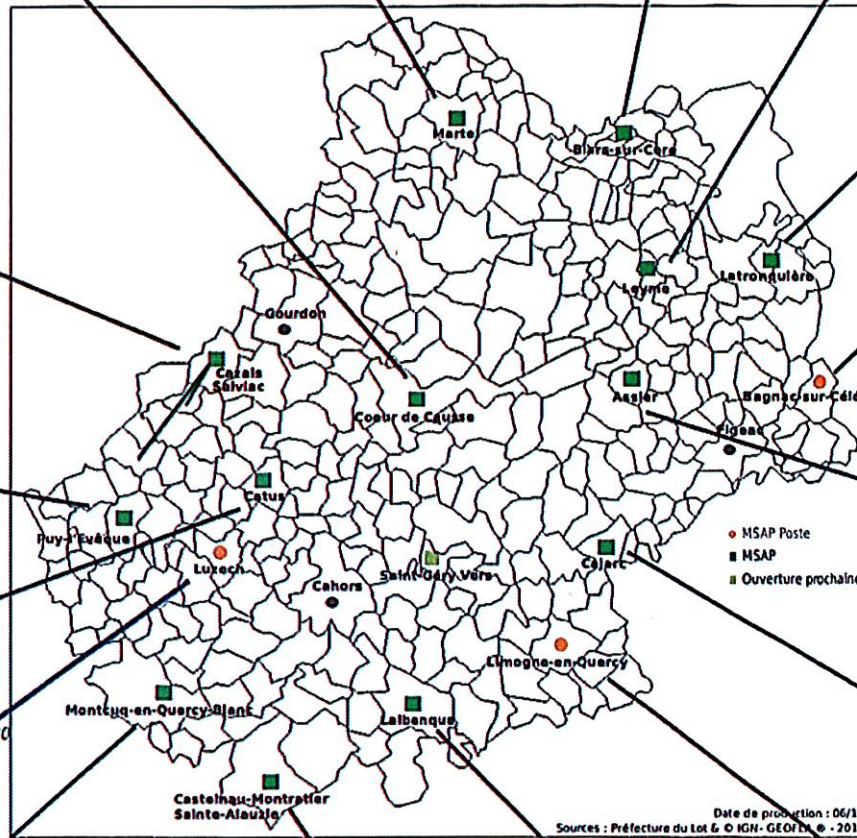

Catus
Médiathèque
Place de la Halle
Catus
05 65 20 86 40
horaires :
juillet et août :
Sans rendez-vous
mardi : 9h-12h30/13h30-17h30
mercredi : 13h30-17h
jeudi : 9h-12h30
samedi : 9h-12h
Sur rendez-vous :
mercredi : 9h-12h30
Vendredi : 13h30-17h

De septembre à Juin :
Sans rendez-vous:
mardi : 9h-12h30/13h30-16h30
mercredi : 13h30-18h30
jeudi 9h-12h30
Sur Rendez-vous:
mercredi : 9h-12h30
Vendredi : 13h30-17h

Montcuq-en-Quercy-Blanc
Médiathèque Intercommunale
6 place de la Halle aux Grains
Montcuq en Quercy Blanc
05 65 20 34 37
anim.media.montcuq@gmail.com

horaires de septembre à juin:
sur rendez-vous :
lundi : 13h-15h
mardi : 9h-12h/13h-16h30
mercredi : 10h-12h
vendredi : 13h-15h
sans rendez-vous :
lundi : 15h-18h
mardi : 16h30-19h
mercredi : 13h-18h
vendredi : 15h-18h

Castelnau-Montrattier
Médiathèque
11 place Gambetta
Castelnau-Montrattier
05 65 21 84 72
msap@castelnaumontrattier.fr
horaires :
Sans rendez-vous
mardi, vendredi : 9h-12h/16h30-18h
mercredi : 9h-12h/14h-18h
samedi : 10h-12h
Sur rendez-vous
mardi, vendredi, 14h-15h
jeudi : 14h-18h

Lalbenque
Maison communautaire
38 place de la Bascule
Lalbenque
05 65 24 22 55
msap.lalbenque@orange.fr
horaires :
Sans rendez-vous
lundi : 13h30-16h30
mardi : 8h30-12h30/
13h30-16h30
jeudi : 9h30-12h30
Sur rendez-vous
lundi : 8h30-12h30
jeudi : 13h30-16h30
vendredi : 8h30-12h30

Date de production : 06/17
Sources : Préfecture du Lot & © IGN- GEOPIA © - 2013